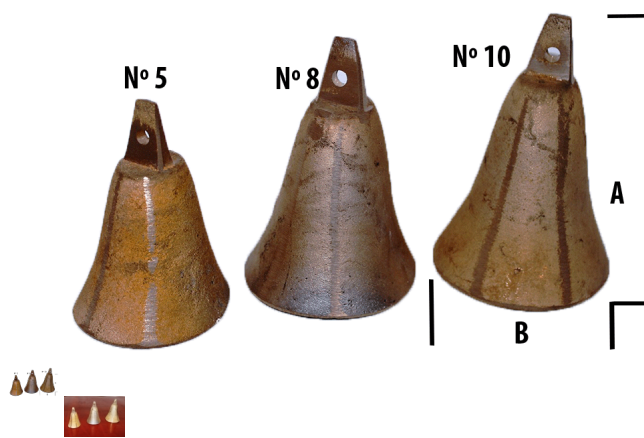

ESQUILAS DE BRONCE PORTUGUESA

Esquilas de bronce portuguesa

Esquilas fabricadas en bronce. Utilizadas para todo tipo de animales.

Rating: Not Rated Yet

[Ask a question about this product](#)

Description

Esquilas fabricadas en bronce. Utilizadas para todo tipo de animales.

	Referencia	Medidas mm. Alto(A) x Boca (B)
P ort ug ue sa	N°5	90 x 65
	N°8	100 x 75
	N°10	105 x 80
	Esquil ón	115 x 85