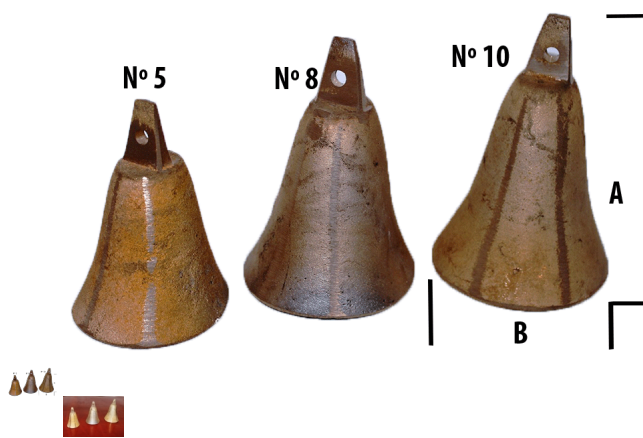

ESQUILAS DE BRONCE PORTUGUESA

Esquilas de bronce portuguesa

Esquilas fabricadas en bronce. Utilizadas para todo tipo de animales.

Rating: Not Rated Yet

[Ask a question about this product](#)

Description

Esquilas fabricadas en bronce. Utilizadas para todo tipo de animales.

	Referencia	Medidas mm. Alto(A) x Boca (B)
P ort ug ue sa	N°5	90 x 65
	N°8	100 x 75
	N°10	105 x 80
	Esquil ón	115 x 85