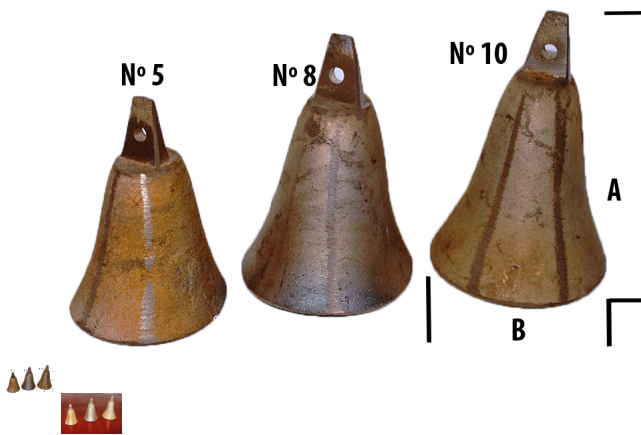

ESQUILAS DE BRONCE PORTUGUESA

Esquilas de bronce portuguesa

Esquilas fabricadas en bronce. Utilizadas para todo tipo de animales.

Rating: Not Rated Yet

[Ask a question about this product](#)

Description

Esquilas fabricadas en bronce. Utilizadas para todo tipo de animales.

	Referencia	Medidas mm. Alto(A) x Boca (B)
P ort ug ue sa	N°5	90 x 65
	N°8	100 x 75
	N°10	105 x 80
	Esquil ón	115 x 85